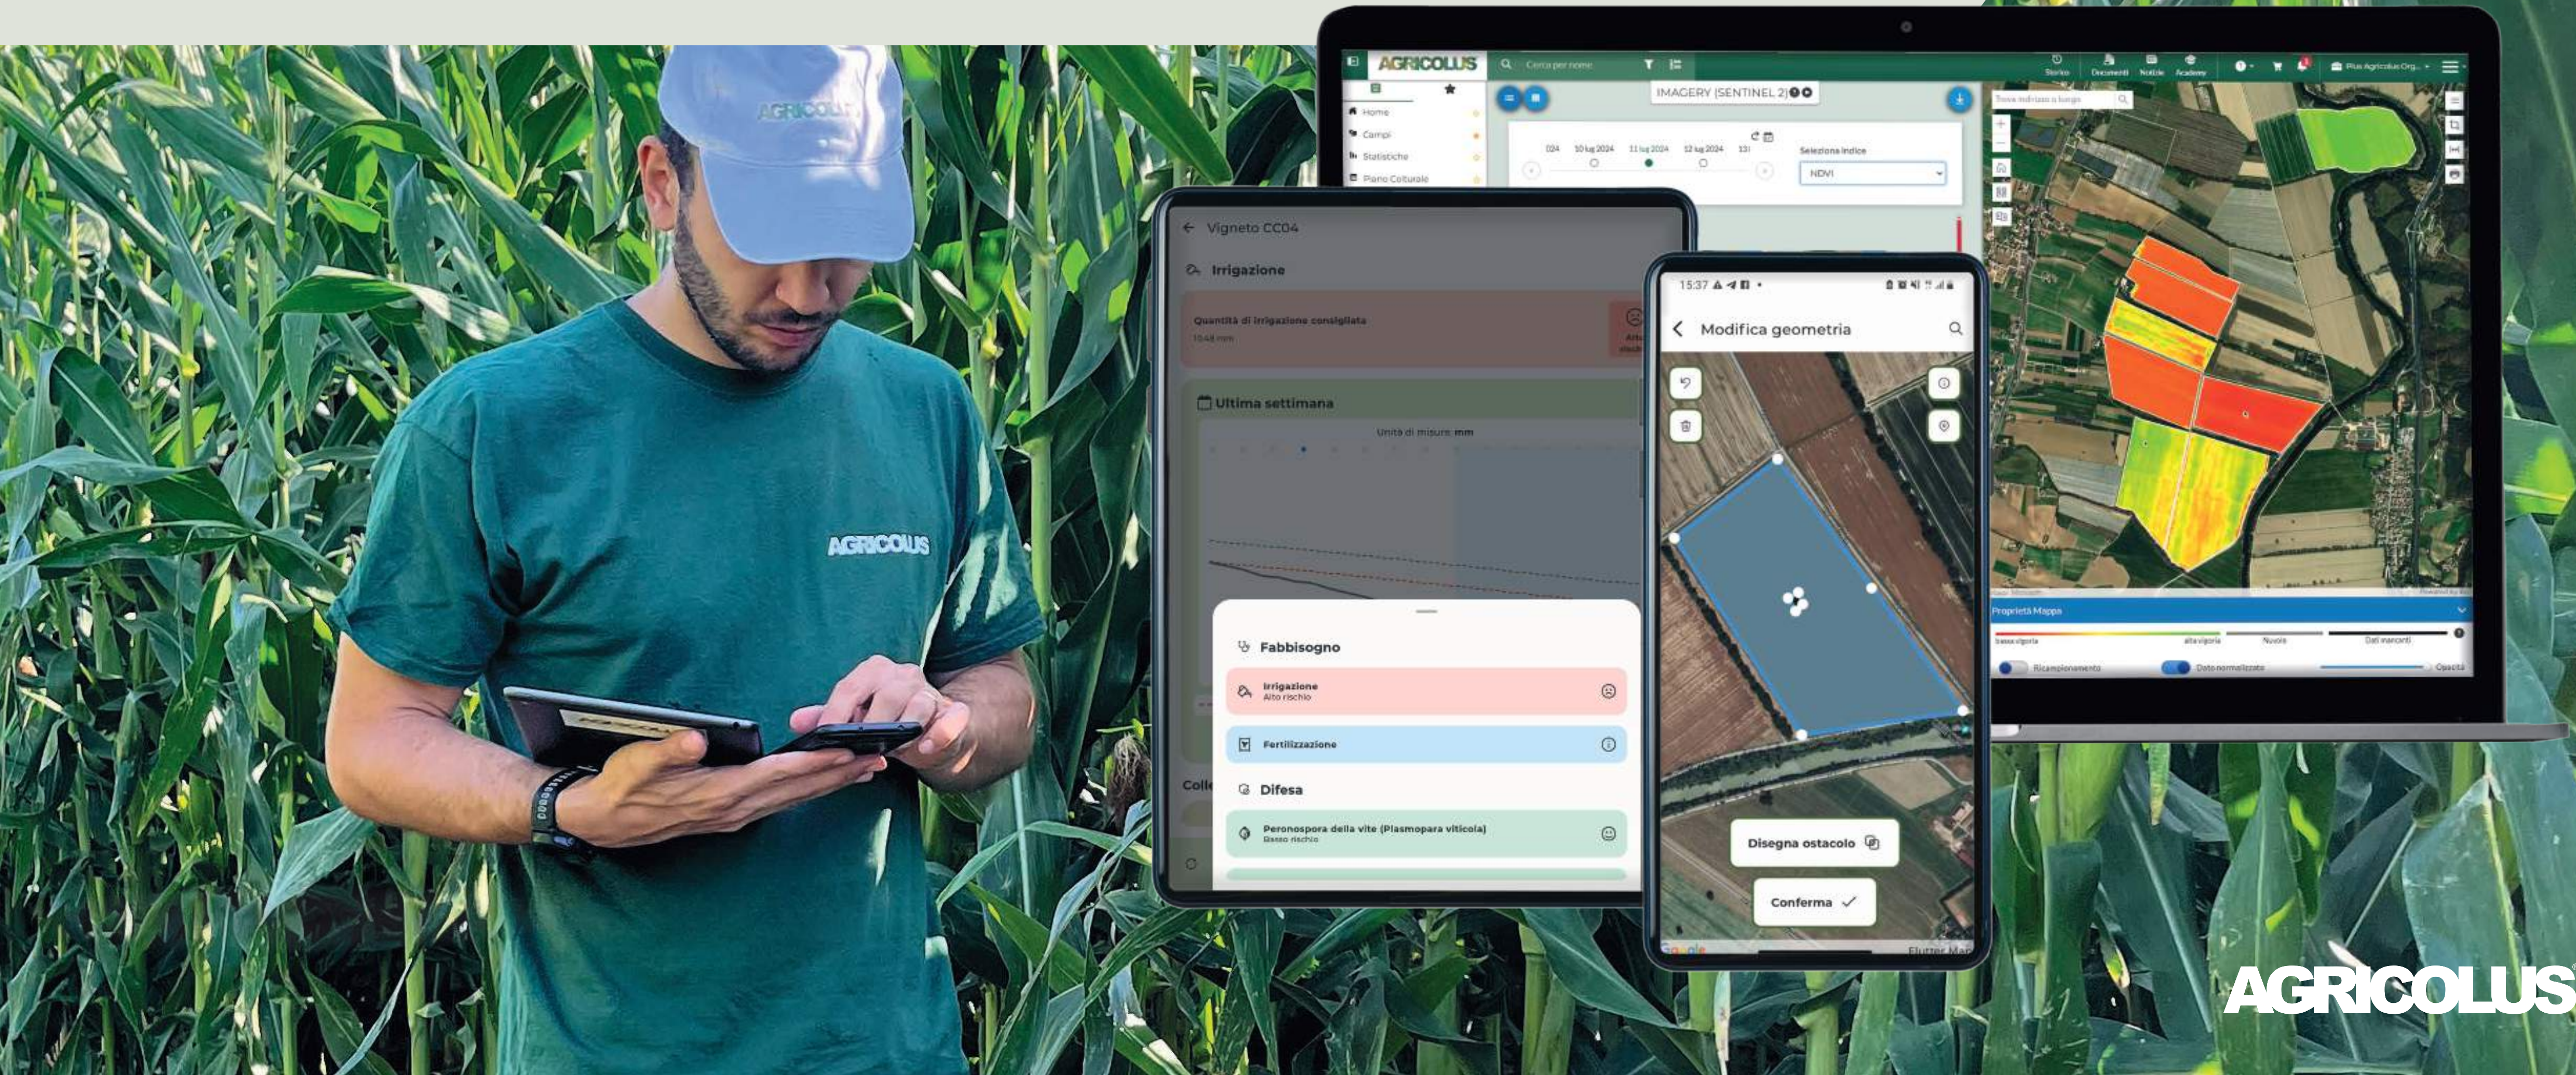

An aerial photograph of agricultural fields. A road runs diagonally across the upper right portion of the image. The fields are divided into sections, with some showing distinct rows of crops. Long shadows are cast across the fields from the upper left, indicating a low sun position. The overall scene is a mix of vibrant green and brownish-purple tones.

AGRICOLLUS[®]

**Supportiamo ogni giorno
il tuo lavoro in campo
con gli strumenti digitali**

Piattaforma e App per l'agricoltura di precisione

AGRICOLUS

Le nostre soluzioni

 Monitoraggio da remoto

 Gestione agronomica

 Raccolta dati in campo

 Interoperabilità macchinari

 Gestione e controllo della filiera

 Collegamento con sensori

 Difesa delle colture

Tecnologie innovative per i bisogni dell'azienda agricola

Mappatura Campi

Mappa gli appezzamenti e geolocalizza tutte le informazioni

Monitoraggio da remoto

Monitora le colture in modo efficiente con le immagini satellitari

Difesa e analisi degli stress

Consulta i modelli previsionali per **fenologia**, **irrigazione**, **fertilizzazione**, **insetti** e **fitopatie**